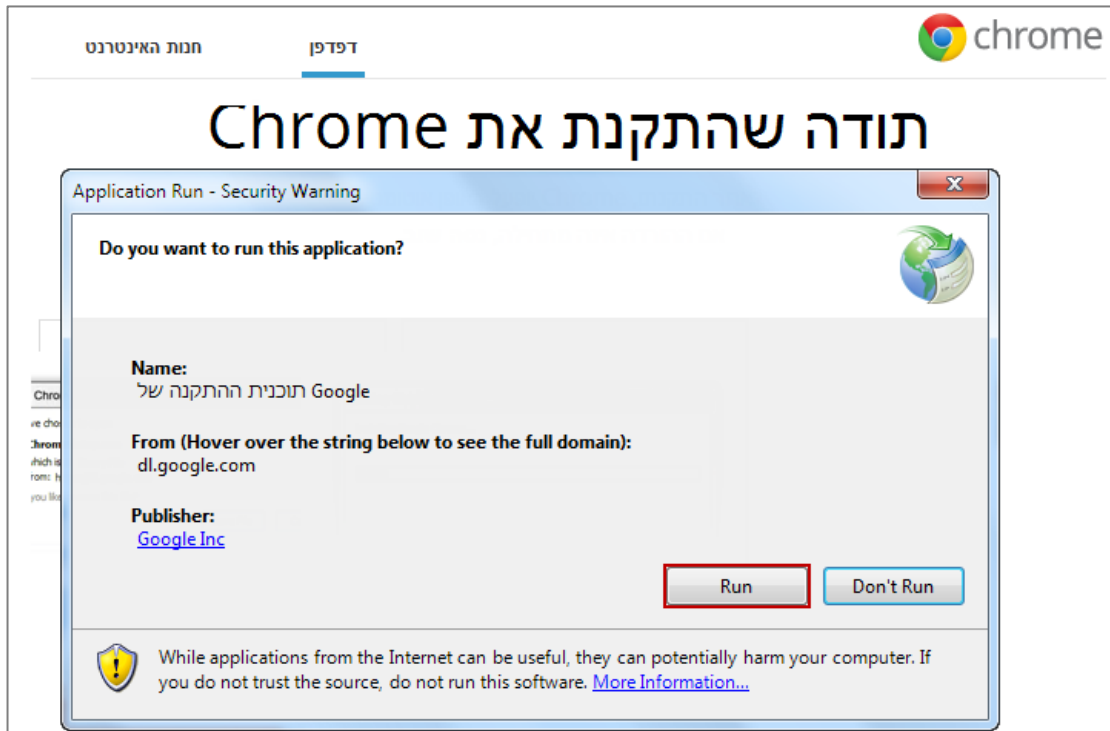

3. בחלון שיפתח לחץ על "הפעל" / "RUN"