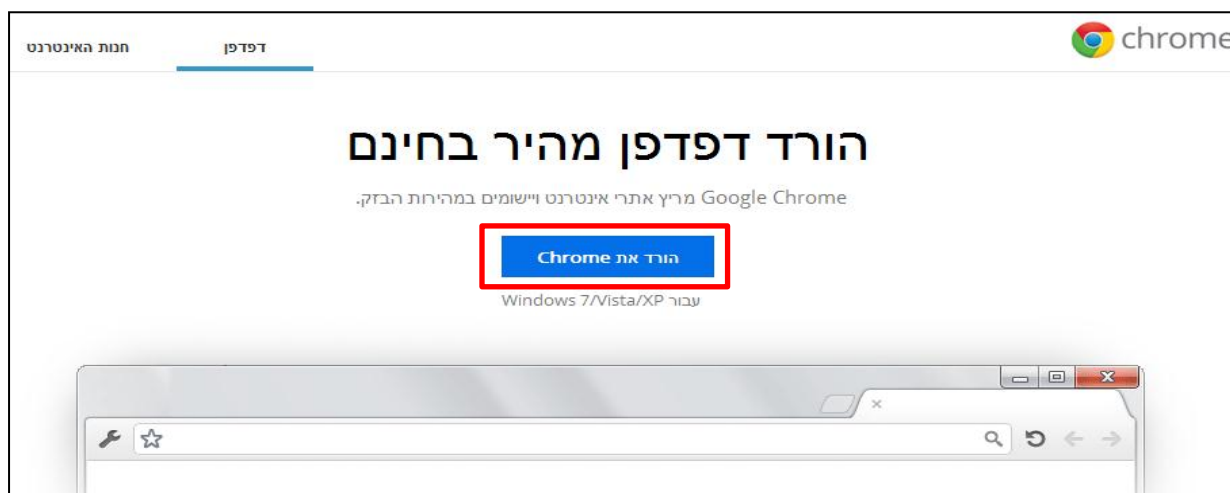

## הורדה והתקנת דפדפן chrome

Google Chrome הוא דפדפן אינטרנט המוצע ללא תשלום, והתקנתו מתבצעת תוך שניות ספורות. פעל בהתאם לשלבים הבאים:

1. כנס לכתובת <http://www.google.com/intl/iw/chrome/browser/> או הקש את מילת החיפוש "chrome" במנוע החיפוש של Google. במסך שיופיע לחץ על "הורד את chrome"