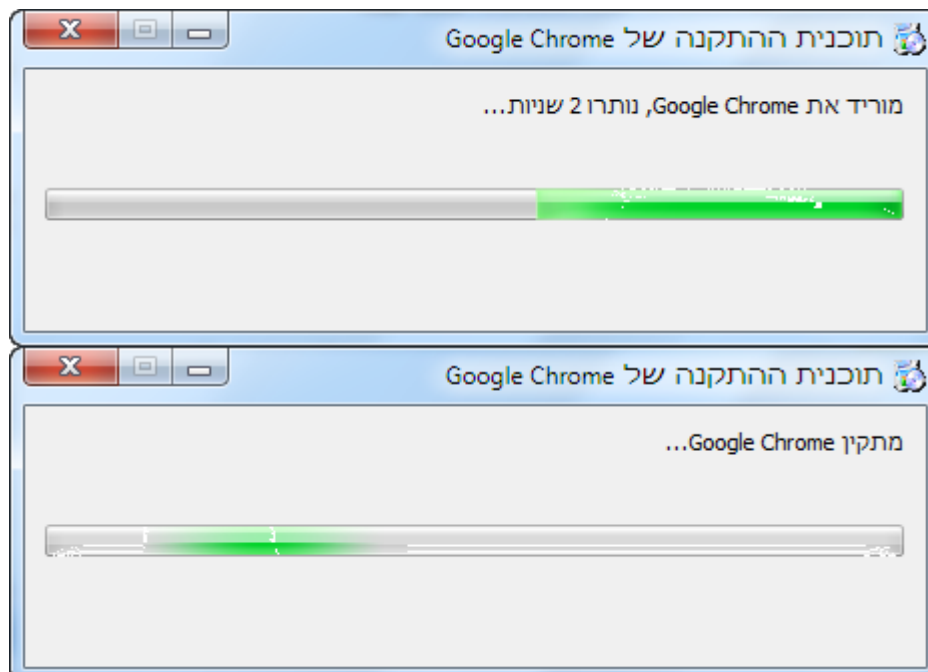

2. בחלון שיפתח לחץ על "קבל ותקן"

3. בחלון שיפתח לחץ על "הפעל" / "RUN"

4. בשלב זה, המתן לסיום ההתקנה

5. בסיום ההתקנה, יפתח עמוד הכניסה של Google. הקלד את פרטי חשבון ה-google שלך או צור חשבון חדש במידה ואין לך