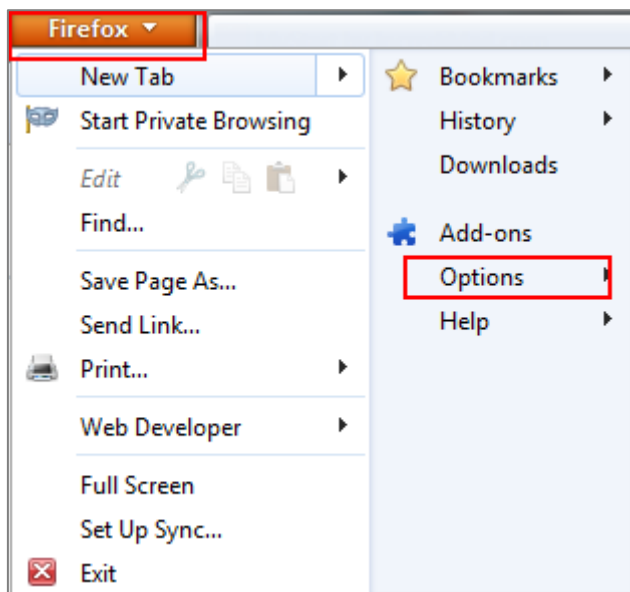

הגדרת דף בית דפדפן Firefox באנגלית

תוכל להגדיר את דפי האינטרנט המועדפים שלך כדפי הבית, בכדי שיוצגו בכל פעם שתפעיל את הדפדפן:

1. בכניסה לדפדפן לחץ על כפתור "Firefox". בתפריט שנפתח בחר ב"Options".