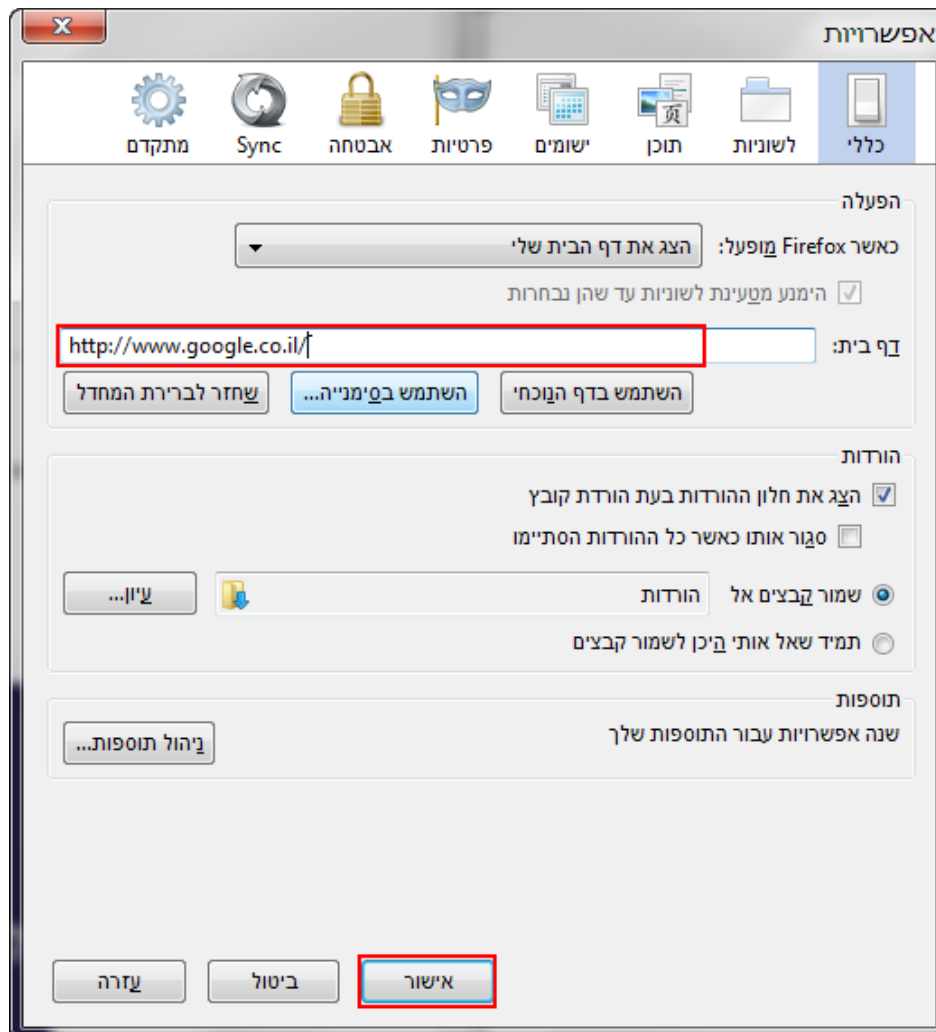

הגדרת דף בית בדפדפן Firefox עברית

תוכל להגדיר את דפי האינטרנט המועדפים שלך כדפי הבית, בכדי שיוצגו בכל פעם שתפעיל את הדפדפן:

1. בכניסה לדפדפן לחץ על כפתור "Firefox". בתפריט שנפתח בחר ב"אפשרויות".

2. בחלון אפשרויות , תחת שדה "דף בית" הקלד את כתובת אתר הבית הרצויה. לסיים, לחץ על "אישור"